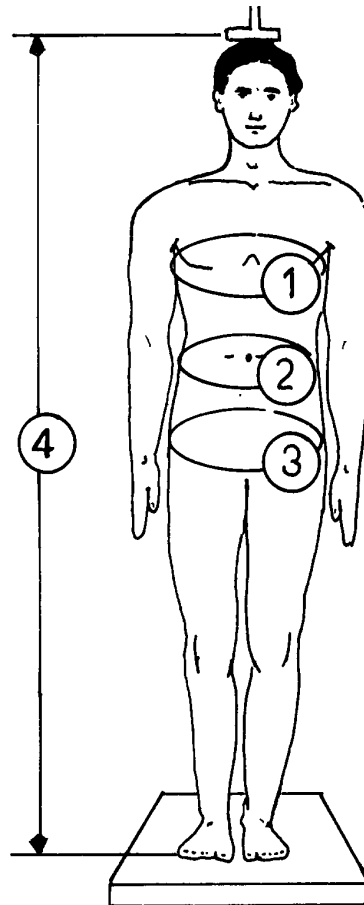

MÅTTSCHEMA VÅT-DRÄKTER

SPORASUB

Observera: Nedan angivna mått bör endast användas som vägledning.

THERMIC EVOLUTION, VECTRA & DIABLO

MARES STORLEK	HERR							DAM					
	II	III	IV	V	VI	VII	VIII	I	II	III	IV	V	VI
STANDARD STORLEK	46/48	48/50	50/52	52/54	54/56	56/58	58/60	36	38	40	40/42	42/44	44/46
1 BRÖST (chest/bust)	90/92	94/96	98/100	102/104	106/108	110/112	114/116	80/82	84/86	88/90	92/94	96/100	102/106
2 MIDJA (waist)	78/80	80/84	84/88	90/94	96/100	100/105	106/110	72/74	74/76	78/80	84/86	88/92	94/96
3 HÖFT (hip)	92/94	96/98	100/102	104/106	108/110	110/112	112/114	78/80	82/84	86/88	88/90	92/94	96/100
4 LÄNGD (body length)	166/172	172/176	178/182	182/185	185/190	190/195	195/200	154/160	160/166	166/170	170/175	175/180	180/185

SEA EXPLORER J:R & BABY SHORTY

MARES STORLEK	BARN			
	0	I	II	III
STANDARD STORLEK	32/34	34/36	40/42	42/44
1 BRÖST (chest/bust)	65/70	70/76	78/82	82/86
2 MIDJA (waist)	52/54	58/62	64/66	70/74
3 HÖFT (hip)	62/66	68/74	78/80	80/84
4 LÄNGD (body length)	135/140	142/148	148/154	154/160